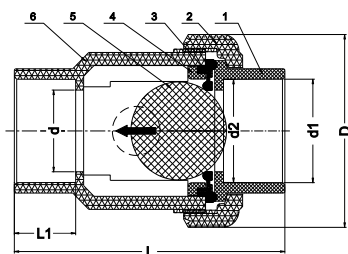

## ISRIC

Шаровой обратный клапан  
с одним разборным  
соединением, с муфтовыми  
окончаниями

Артикул (EPDM)	Артикул (FPM)	Размер	d, мм	d1, мм	d2, мм	D, мм	L, мм	L1, мм
ISRIC020E	ISRIC020F	1/2"(15)	15	20.25	20.05	54	91	23
ISRIC025E	ISRIC025F	3/4"(20)	20	25.25	25.05	63	106.5	26
ISRIC032E	ISRIC032F	1"(25)	25	32.25	32.05	73.5	125	29
ISRIC040E	ISRIC040F	1½"(32)	32	40.25	40.05	84.5	141	33
ISRIC050E	ISRIC050F	1½"(40)	40	50.25	50.05	98	150.5	35.5
ISRIC063E	ISRIC063F	2"(50)	50	63.25	63.05	119	169.5	38.5
ISRIC075E	ISRIC075F	2½"(65)	63	75.25	75.05	150	245	64.5
ISRIC090E	ISRIC090F	3"(80)	75	90.35	90.05	169	270	70