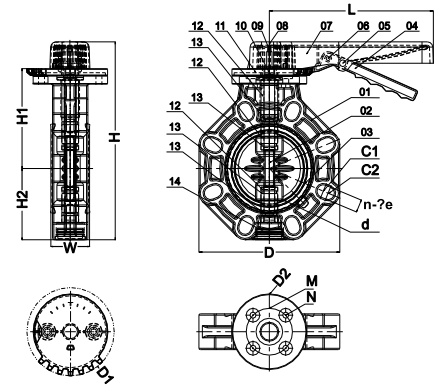

Россия +7(495)268-04-70

Казахстан +7(7172)727-132

Киргизия +996(312)96-26-47

эл.почта: isu@nt-rt.ru || сайт: <https://ips.nt-rt.ru/>

IFKOC/LM

Затвор дисковый с рукояткой

Артикул (EPDM)	Артикул (FPM)	Размер	d, мм	C1, мм	C2, мм	H, мм	H1, мм	H2, мм	W, мм	D, мм	D1, мм	D2, мм	M, мм	N, мм	L, мм	n-e, мм	
																DIN/ ANSI	Крутящий момент (Нм)
IFKOCLM063E	IFKOCLM063F	2"(50)	52	120	125	175	108	67	48	136	130.8	112	70	9	220	4-19	15
IFKOCLM075E	IFKOCLM075F	2½"(65)	66	140	145	201	120	81	48	156	130.8	112	70	9	231	4-19	18
IFKOCLM090E	IFKOCLM090F	3"(80)	78.5	150	160	232	136	96	52	190	130.8	112	70	9	231	8-19	20
IFKOCLM110E	IFKOCLM110F	4"(100)	104	175	191	293	148	107	53	211	130.8	112	70	9	231	8-19	30
IFKOCLM140E	IFKOCLM140F	5"(125)	138	210	216	323	164	118	66	238	130.8	112	70	9	280	8-23	33
IFKOCLM160E	IFKOCLM160F	6"(150)	164	240	242	362	180	132	72	263	155	136	102	11	280	8-23	48
IFKOCLM225E	IFKOCLM225F	8"(200)	210	290	298	435	217	167	72	335	155	136	102	12	280	8-23	80